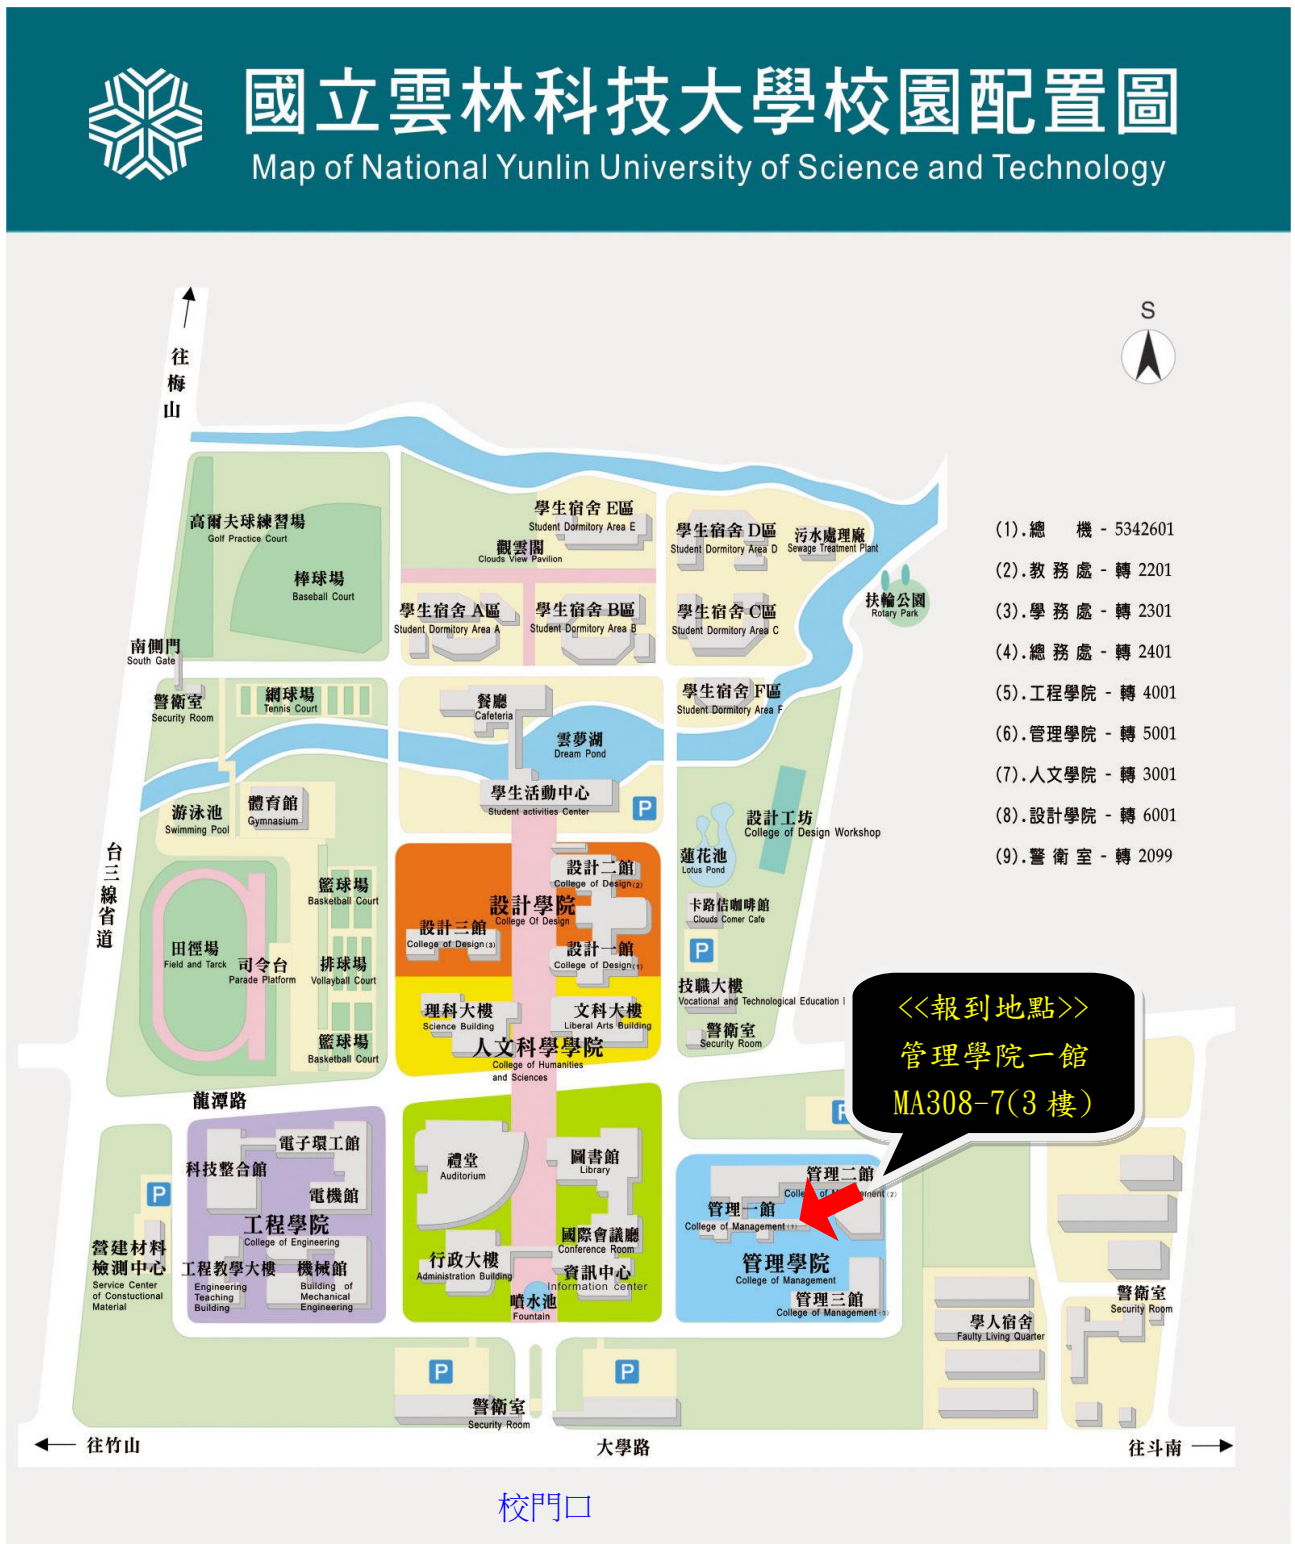

面試場次表

面試序號	准考證號	報考組別	姓名	面試時間
A1	25111-0001	會計系甲組	張麗慧	9：15-9：25
A2	25111-0002	會計系甲組	王俊杰	9：26-9：36
A3	25111-0003	會計系甲組	劉彥伶	9：37-9：47
A4	25111-0005	會計系甲組	謝天和	9：48-9：58
休息時間				9：58-10：10
B1	25111-0006	會計系甲組	楊叔姍	10：10-10：20
B2	25111-0007	會計系甲組	賴佳翎	10：21-10：31
B3	25111-0008	會計系甲組	賴亞全	10：32-10：42
B4	25111-0009	會計系甲組	劉倩穎	10：43-10：53
休息時間				10：53-11：05
C1	25121-0001	會計系乙組	鄭亦傑	11：05-11：15
C2	25121-0002	會計系乙組	顏素英	11：16-11：26
C3	25121-0003	會計系乙組	郭霈滿	11：27-11：37
C4	25121-0006	會計系乙組	王俊傑	11：38-11：48
C5	25121-0007	會計系乙組	翁傳程	11：49-11：59
面試結束				

附件一、交通資訊

高鐵	烏日站：轉搭台鐵至斗六火車站，再轉客運或計程車至本校。 太保站：轉搭計程車至本校、或至嘉義火車站轉搭火車至斗六火車站，再轉客運或計程車至本校。		
火車	斗六火車站：轉搭計程車、或客運至本校【往返火車站彙整表】 請留意，寒假校車停駛。		
客運	台西客運	斗六火車站(後站)<--->雲林科技大學 路線一：7120 斗六-大學路-虎尾(經本校正門) 路線二：7126 斗六-崙峰-梅山 (經本校龍潭路側門) 斗六站 TEL：(05)532-2016【台西客運時刻表】	
	日統客運	斗六火車站(前站)<--->本校正門(7011 斗六-六輕路線) 台北<--->斗六(雲科大站) 路線一：7000 梅山-中山高-臺北 路線二：7006 梅山-北二高-臺北 斗六站 TEL：(05)532-6167【日統客運時刻表】	
高速公路	國道一號 (中山高)	北上	國道一號雲林系統交流道(243.7 km)→78 線快速公路往古坑方向→斗六/古坑交流道出口右轉台三線(往斗六)→本校 國道一號(240.6 km)→下斗南交流道右轉→台一線→雲林路左轉→至斗六右轉大學路三段→本校
		南下	國道一號(235.7km)→下虎尾交流道→斗六聯絡道路(斗六方向)→雲 74 鄉道→至大美國小處右轉台 1 丁省道(西平路)→右轉明德北路三段→上鎮西陸橋後右轉→公明路→左轉大學路三段→本校
			國道一號(230.5 km)→下西螺交流道→台一線→荊桐鄉→省道 1 乙→西平路→中山路→右轉大學路三段→本校
			國道一號(240.6 km)→下斗南交流道右轉→台一線→雲林路左轉→至斗六右轉大學路三段→本校
	國道三號 (中二高)	北上	國道一號雲林系統交流道(243.7 km)→78 線快速公路往古坑方向→斗六/古坑交流道出口右轉台三線(往斗六)→本校
		南下	國道三號古坑系統(269.2 km)→台 78 線快速公路往古坑方向→斗六(台三線)→本校(大學路三段 123 號)
			國道三號古坑系統(269.2 km)→台 78 線快速公路往古坑方向→斗六(台三線)→本校
			國道三號(260.3 km)→下斗六交流道往斗六方向→於石榴路/台 3 線向右轉→台 3 線→於大學路一段/台 3 線向左轉→本校
計程車	久安計程車行	(05)533-4833 · 532-3833 無線電叫車	
	斗六計程車行	(05)532-2525	
	統一計程車行	(05)596-2777	

資料來源：<http://www.yuntech.edu.tw/index.php/2014-05-16-13-09-16/2-2/traffic-information>

本頁所提供之客運時刻表，僅供參考，如有異動，以臺西客運、日統客運公司公告為準。

- 本校地址：雲林縣斗六市大學路三段 123 號
- 建議由雲科大正門(大學路三段)進入本校。
- 行經龍潭路者請注意，機車、汽車皆不可從龍潭路左、右轉進入校園，各路口設有路障。
- 本校禁止機車進入校園。汽車可至大學路的警衛室抵押證件，換臨時停車證後得由大門口進入。
- 管院一館路邊皆可停車。騎機車者，建議將車停在大學路正門口警衛室兩側的機車停車場，再步行至管理學院一館。