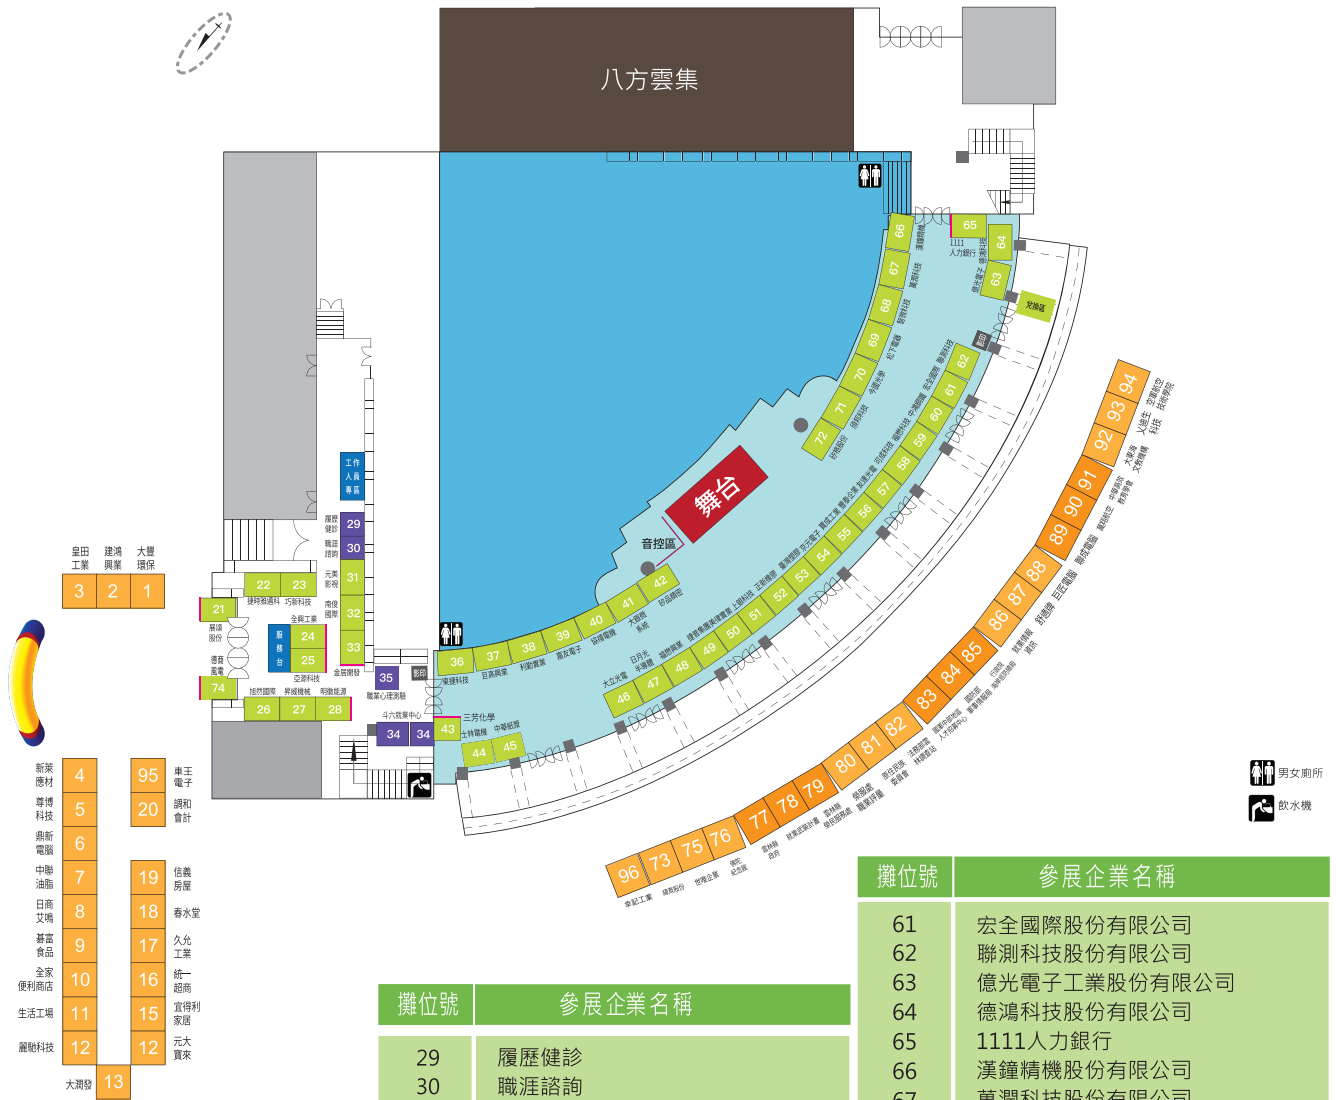

2016年就業徵才攤位配置圖

攤位號	參展企業名稱
01	大豐環保科技股份有限公司
02	建鴻興業股份有限公司
03	皇田工業股份有限公司
04	新萊應材科技有限公司
05	尊博科技股份有限公司
06	鼎新電腦股份有限公司
07	中聯油脂股份有限公司
08	日商艾鳴網路遊戲股份有限公司
09	碁富食品股份有限公司
10	全家便利商店股份有限公司
11	生活工場(育冠企業股份有限公司)
12	台灣麗馳科技股份有限公司
13	大潤發流通事業股份有限公司
14	元大寶來期貨股份有限公司
15	宜得利家居
16	統一超商股份有限公司
17	久允工業股份有限公司
18	春水堂實業股份有限公司
19	信義房屋仲介股份有限公司
20	調和聯合會計師事務所
21	展頌股份有限公司
22	台灣捷時雅邁科股份有限公司
23	巧新科技工業股份有限公司
24	全興工業股份有限公司
25	亞源科技股份有限公司
26	旭然國際股份有限公司
27	昇威機械股份有限公司
28	明徽能源股份有限公司

攤位號	參展企業名稱
29	履歷健診
30	職涯諮詢
31	元美影視製作群
32	南俊國際股份有限公司
33	金居開發股份有限公司
34	斗六就業中心
35	職業心理測驗
36	東捷科技股份有限公司
37	巨高興業股份有限公司
38	利勤實業股份有限公司
39	嘉友電子股份有限公司
40	協禧電機股份有限公司
41	大銀微系統股份有限公司
42	矽品精密工業股份有限公司
43	三芳化學工業股份有限公司
44	士林電機廠股份有限公司
45	中華紙漿股份有限公司
46	大立光電股份有限公司
47	日月光半導體製造股份有限公司
48	福懋興業股份有限公司
49	捷普集團綠點高新科技股份有限公司
50	美律實業股份有限公司
51	上銀科技股份有限公司
52	正新橡膠工業股份有限公司
53	臺灣塑膠工業股份有限公司
54	京元電子股份有限公司
55	寶成工業股份有限公司
56	豐泰企業股份有限公司
57	友達光電股份有限公司
58	可成科技股份有限公司
59	福懋科技股份有限公司
60	中鴻鋼鐵股份有限公司