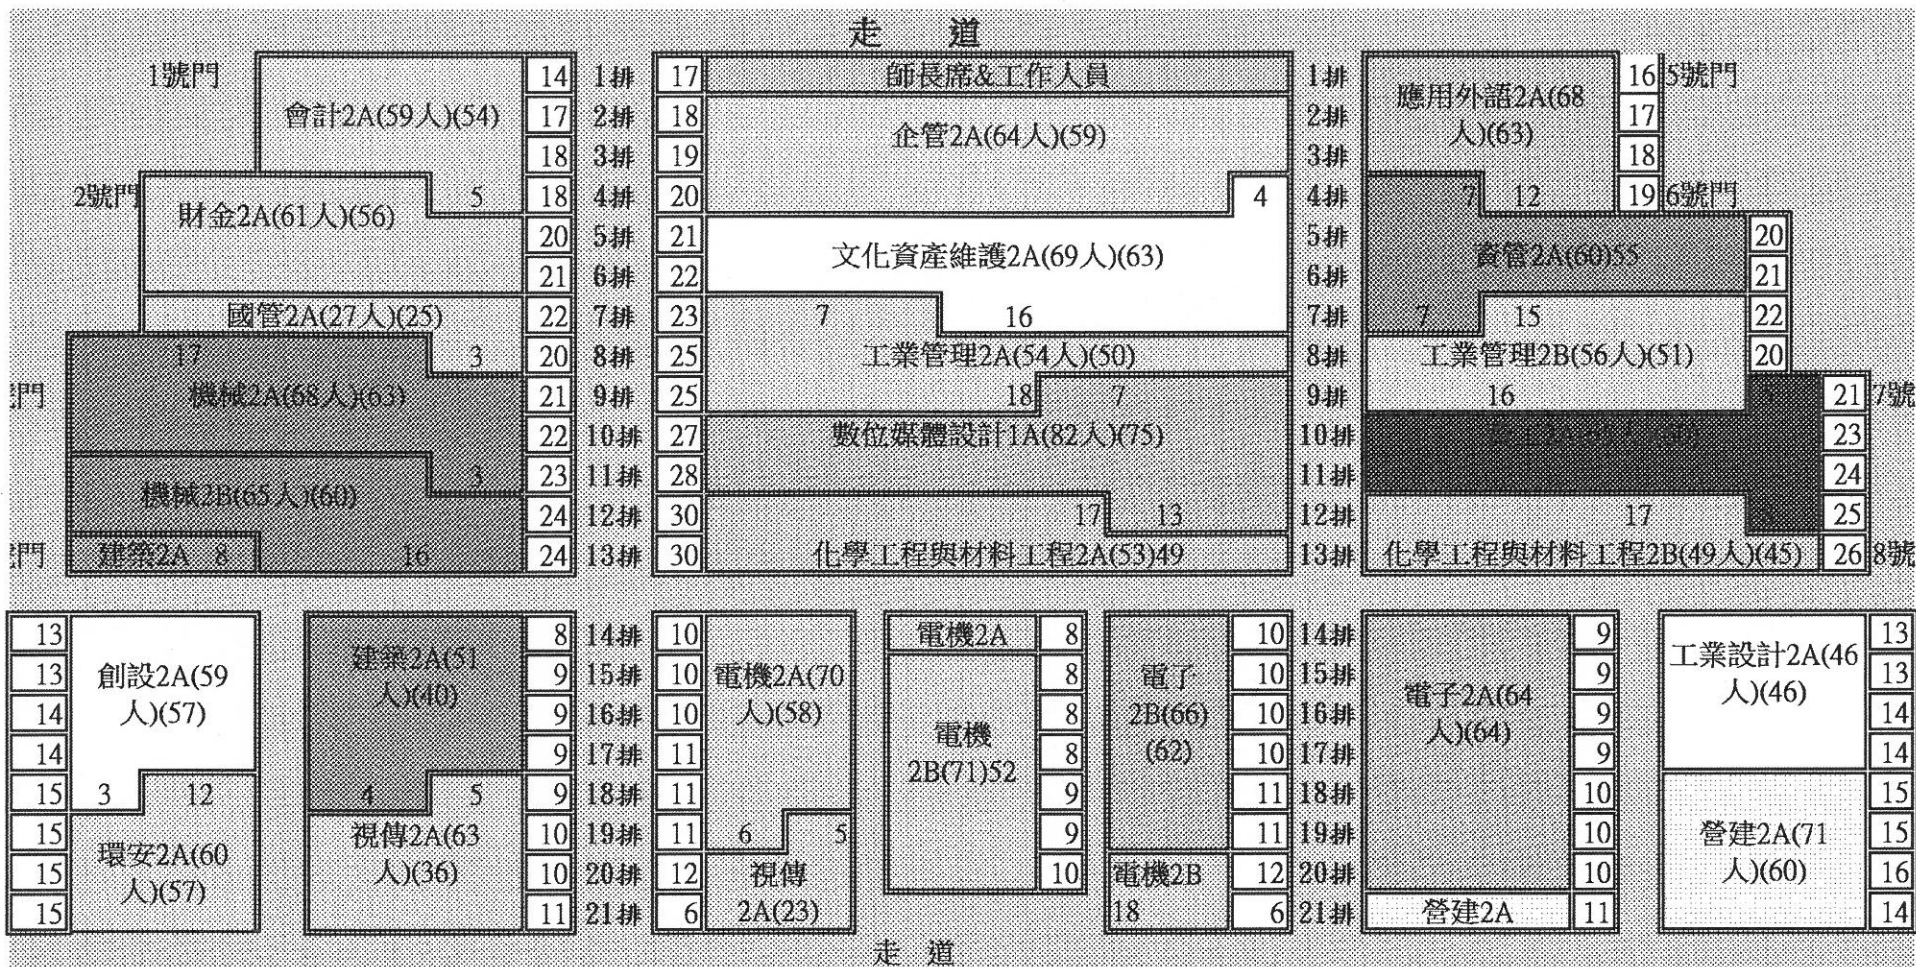

105年度第1學期二年級全校性週會座次表

講台

走道

走道

音控室